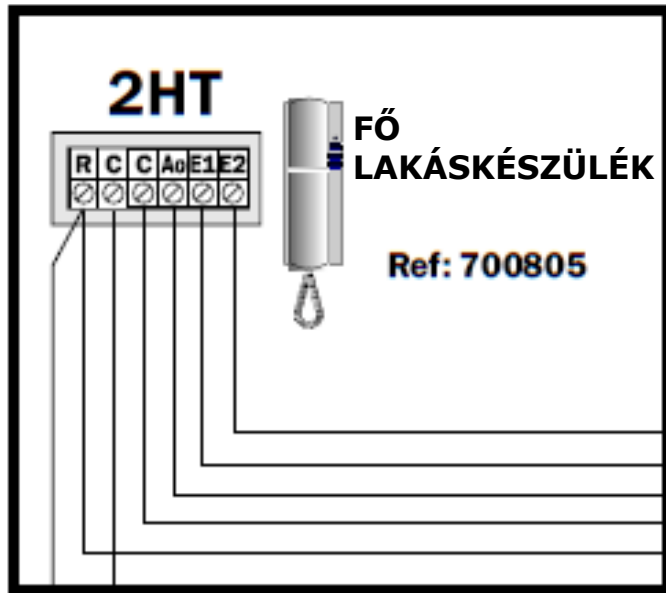

Egy rendszerben MAXIMUM 3 darab kiegészítő lakáskészülék használható!

A kapukészüléket mindig az utolsó kiegészítő lakáskészülékkel kell összekötni.