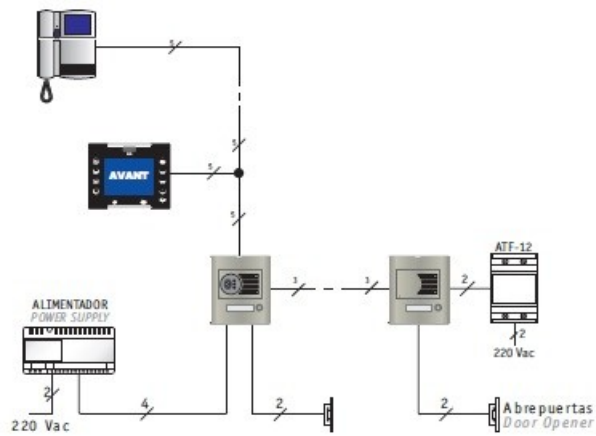

Hasta 16 accesos
Up to 16 Accesses